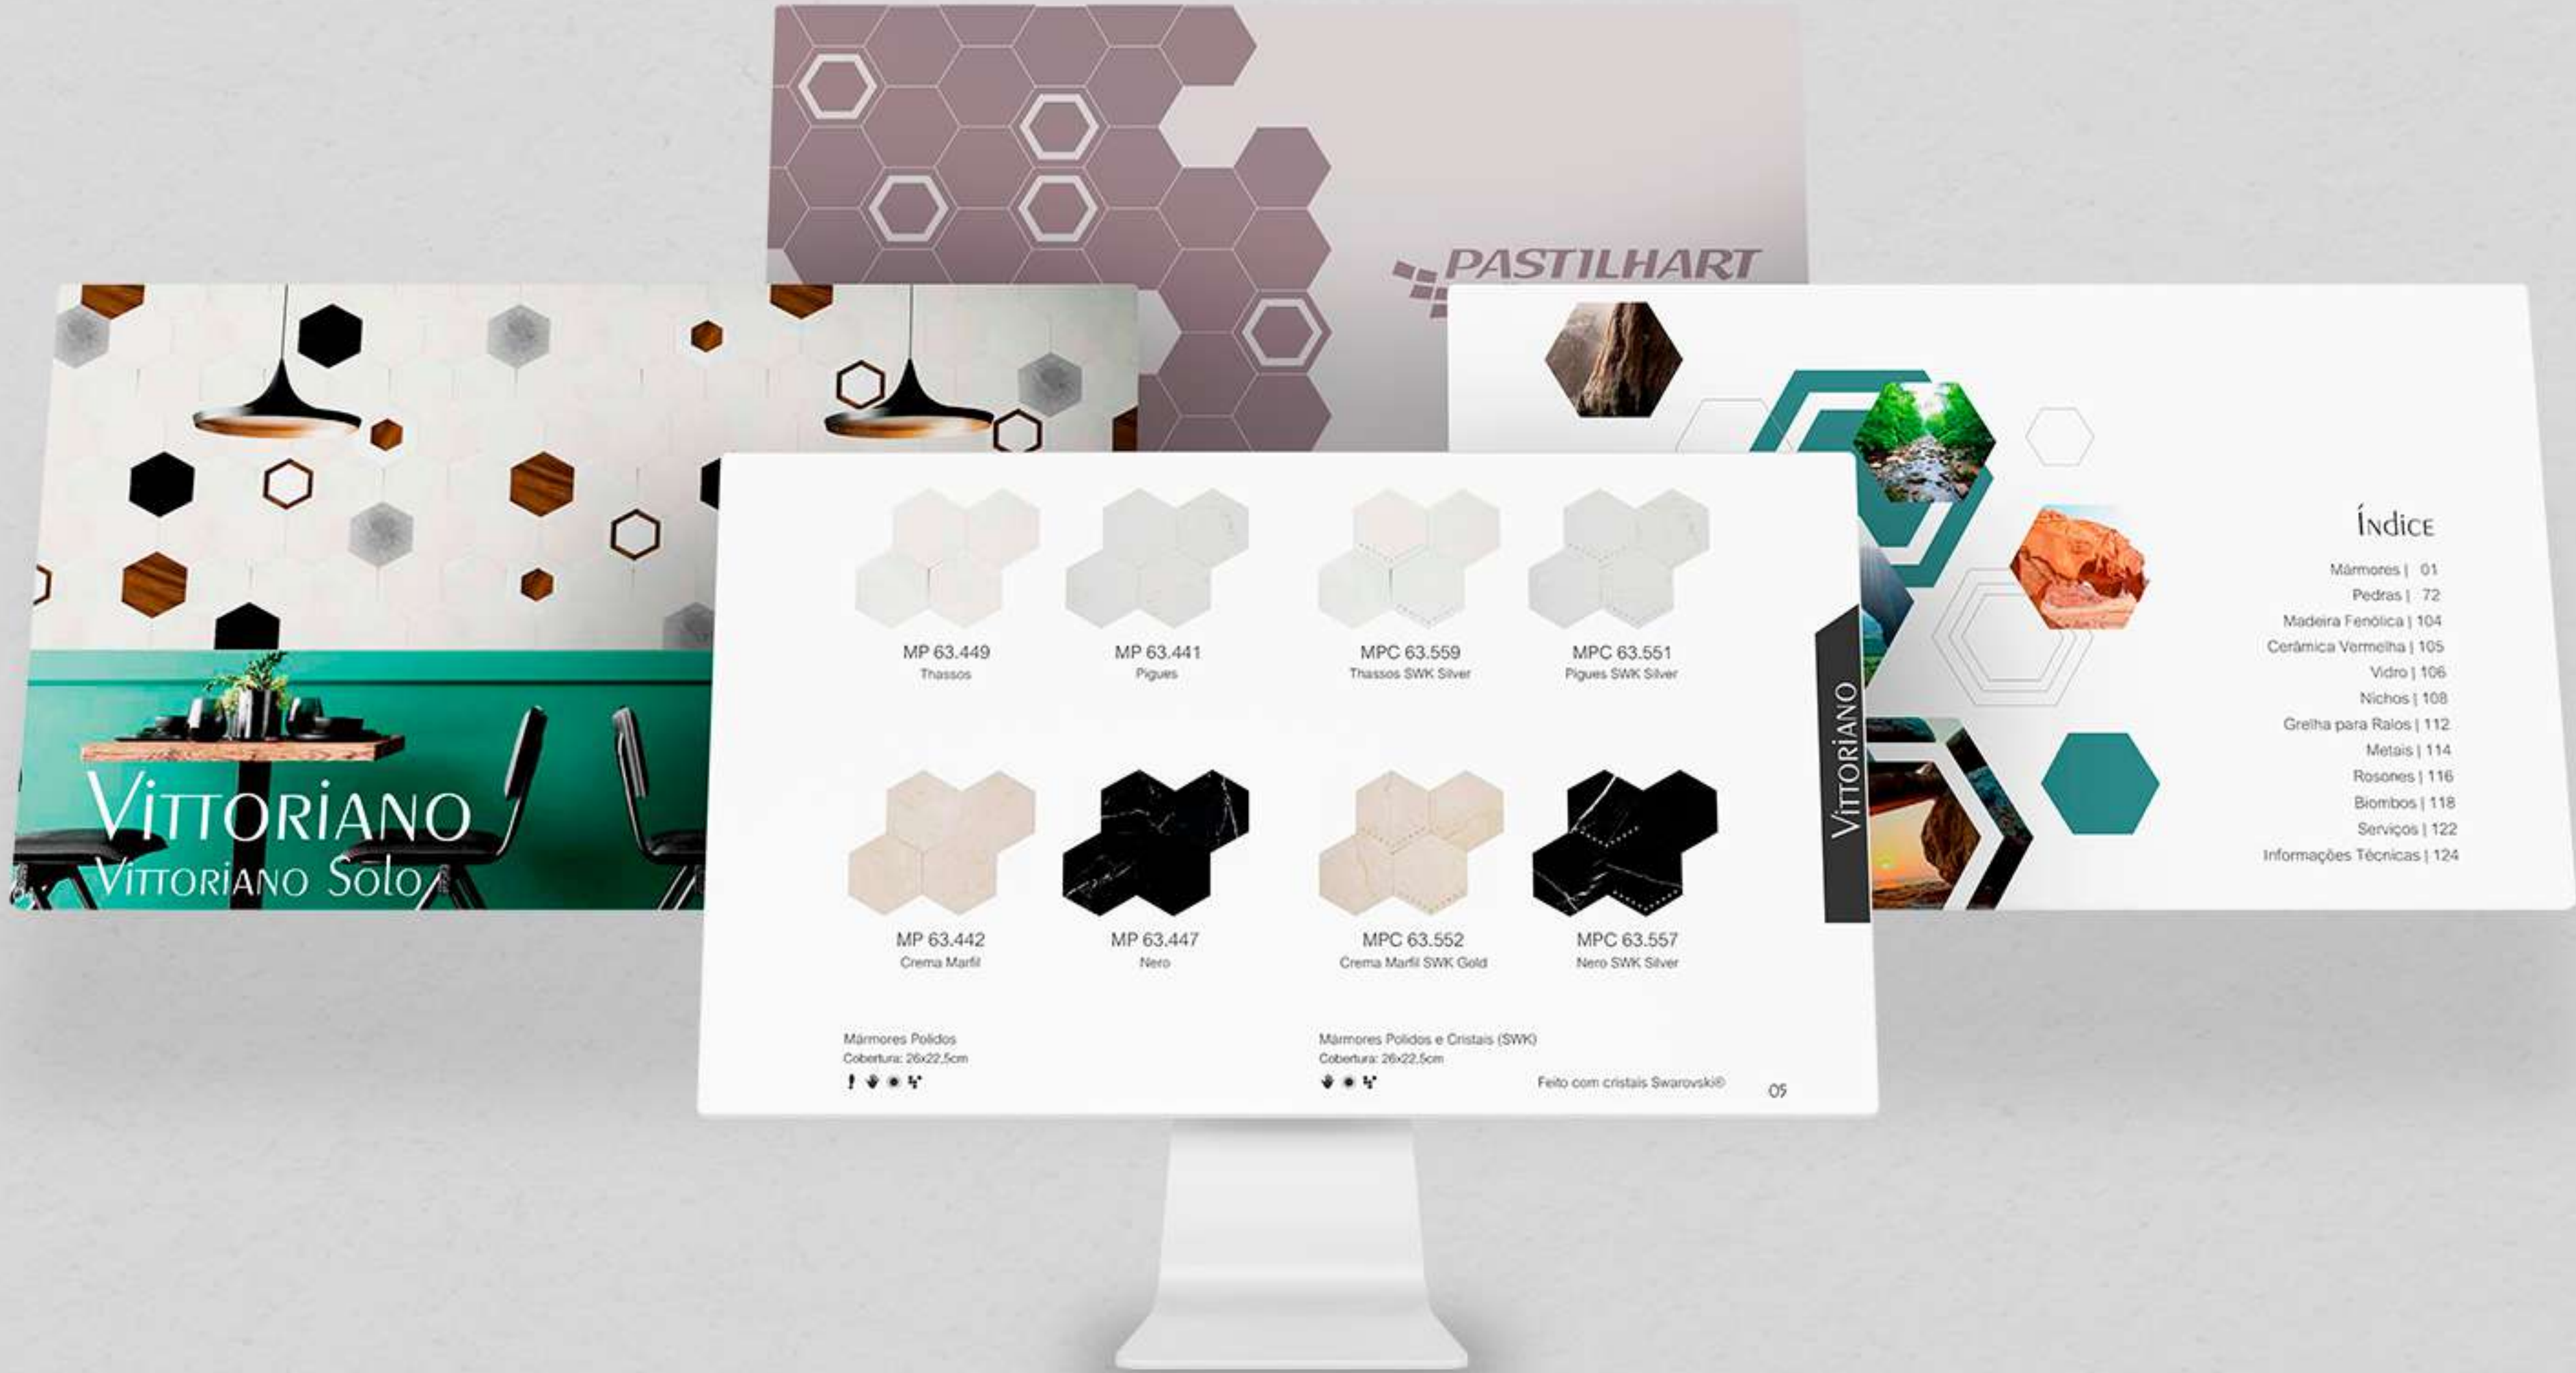

Pastilhart

MP 63.449
Thassos

MP 63.441
Piques

MPC 63.559
Thassos SWK Silver

MPC 63.551
Piques SWK Silver

MP 63.442
Crema Marfil

MP 63.447
Nero

MPC 63.552
Crema Marfil SWK Gold

MPC 63.557
Nero SWK Silver

Mármore Polido
Cobertura: 26x22,5cm
! ↓ ● ♡

Mármore Polido e Cristais (SWK)
Cobertura: 26x22,5cm
! ↓ ● ♡

Feito com cristais Swarovski®

Índice

- Mármore | 01
- Pedras | 72
- Madeira Fenólica | 104
- Cerâmica Vermelha | 105
- Vidro | 106
- Nichos | 108
- Greilha para Ralos | 112
- Metais | 114
- Rosones | 116
- Biombo | 118
- Serviços | 122
- Informações Técnicas | 124